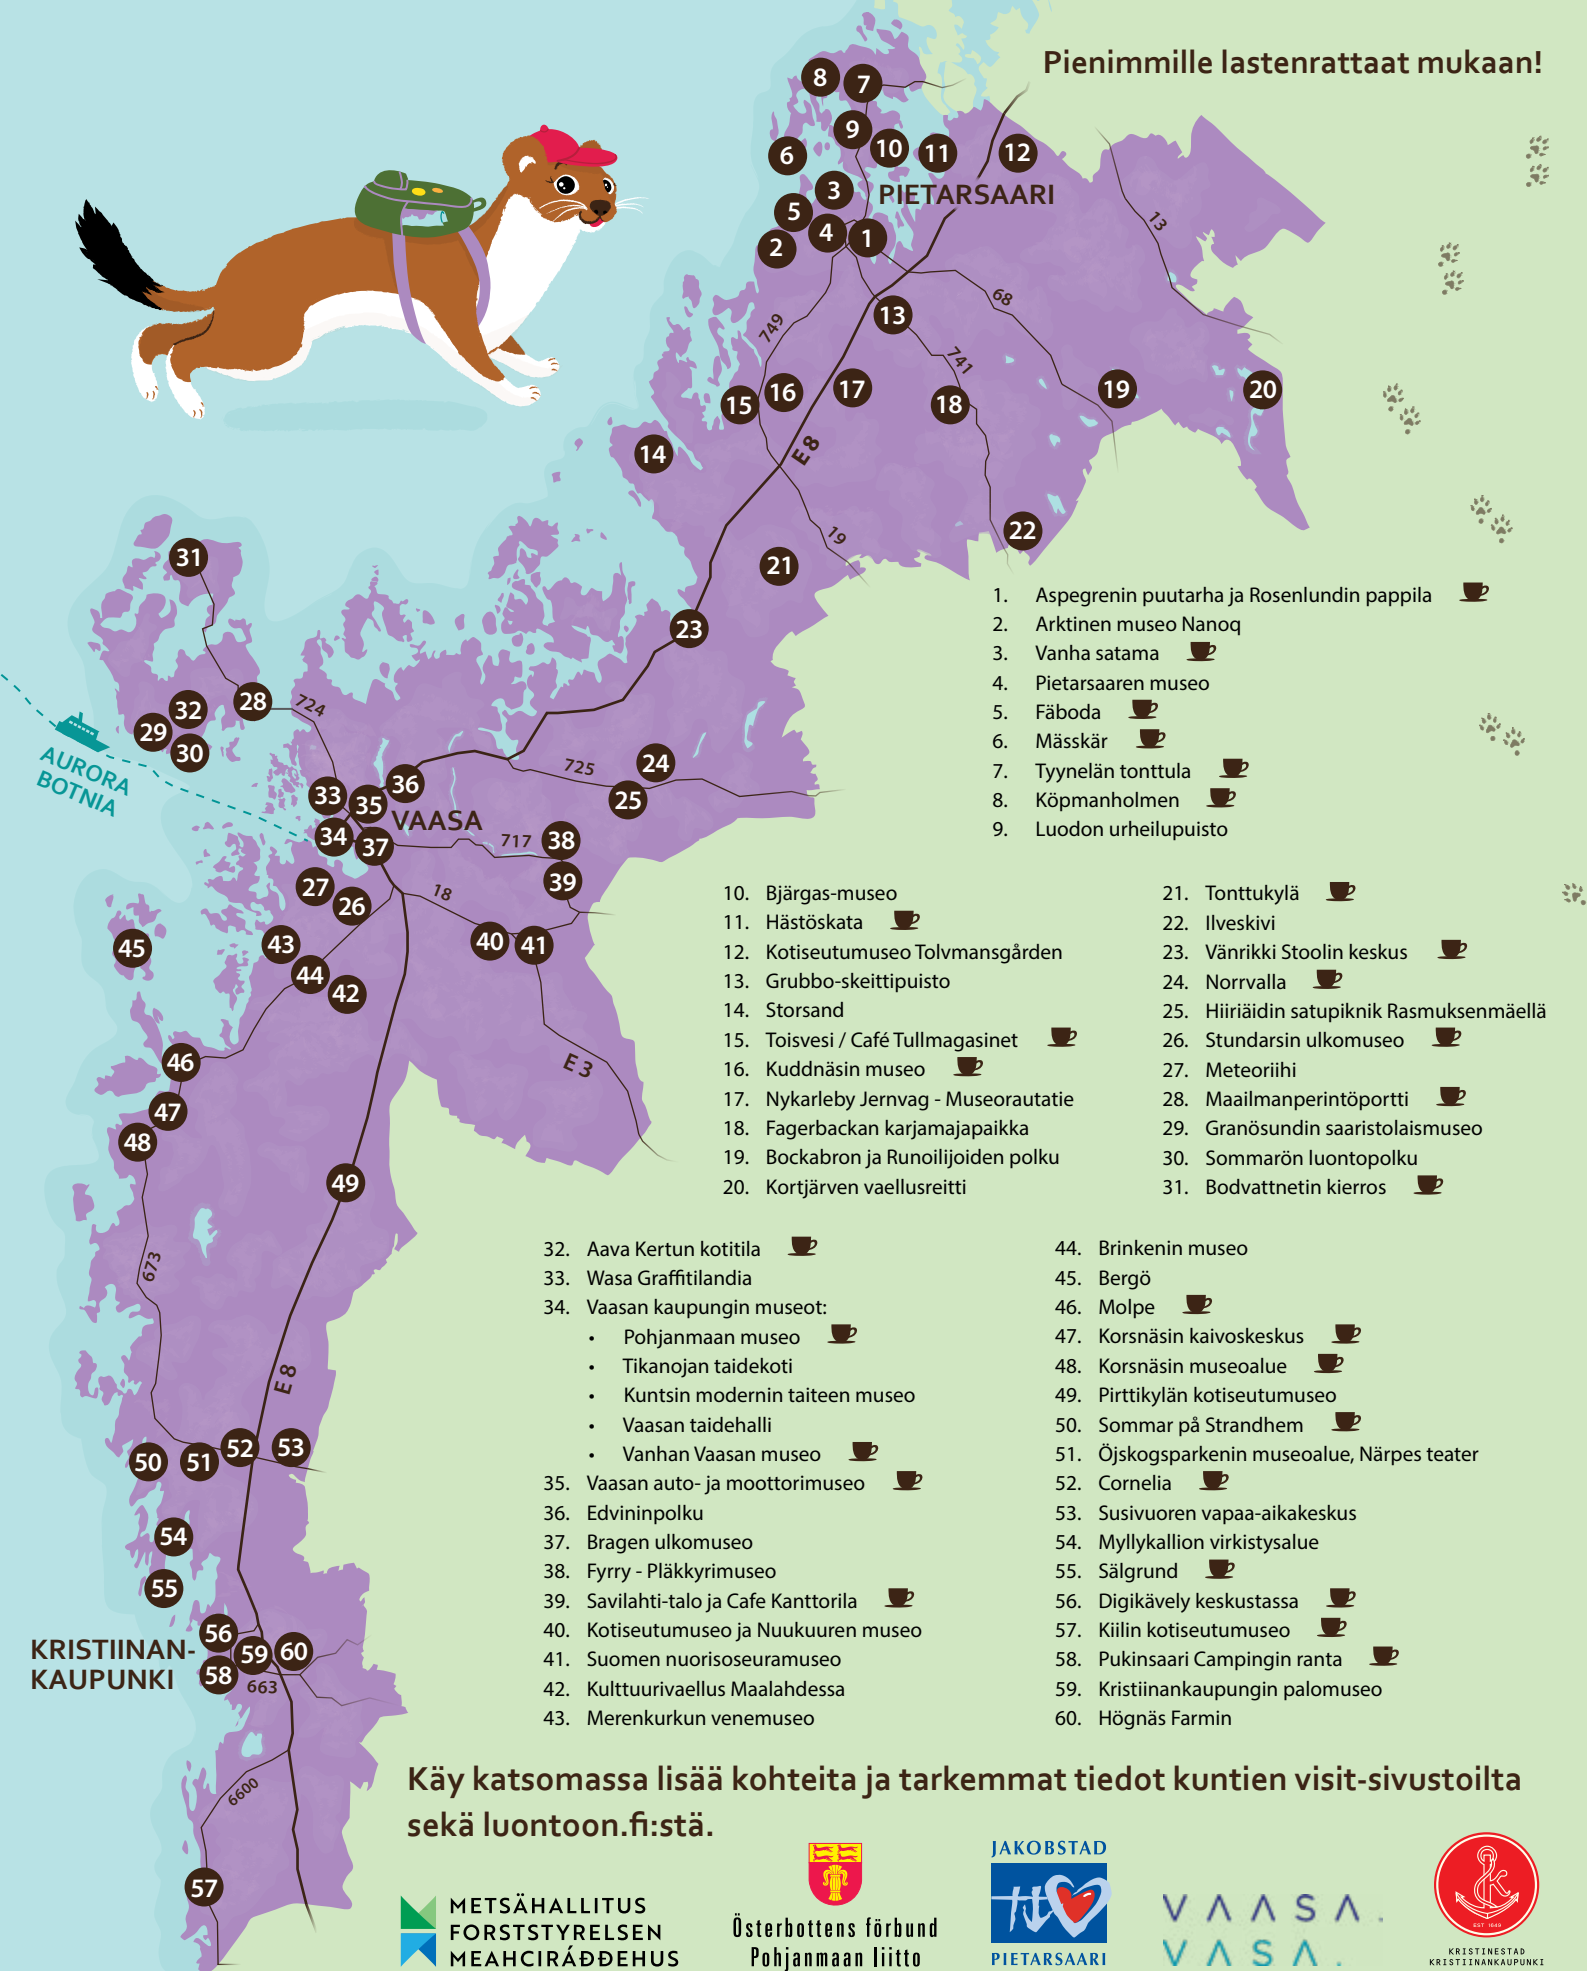

Pohjanmaan kulttuuri- ja luontomatkailukohteita perheille 2023

Pienimmille lastenrattaat mukaan!

1. Aspegrenin puutarha ja Rosenlundin pappila ☕
2. Arktinen museo Nanoq
3. Vanha satama ☕
4. Pietarsaaren museo
5. Fäboda ☕
6. Mässkär ☕
7. Tyynelän tonttula ☕
8. Köpmanholmen ☕
9. Luodon urheilupuisto
10. Bjärgas-museo
11. Hästöskata ☕
12. Kotiseutumuseo Tolvmansgården
13. Grubbo-skeittipuisto
14. Storsand
15. Toisvesi / Café Tullmagasinet ☕
16. Kuddnäsin museo ☕
17. Nykarleby Jernvag - Museorautatie
18. Fagerbackan karjamajapaikka
19. Bockabron ja Runoilijoiden polku
20. Kortjärven vaellusreitti
21. Tonttukylä ☕
22. Ilveskivi
23. Vänrikki Stoolin keskus ☕
24. Norrvalla ☕
25. Hiiriäidin satupiknik Rasmuksenmäellä
26. Stundarsin ulkomuseo ☕
27. Meteoriihi
28. Maailmanperintöportti ☕
29. Granösundin saaristolaismuseo
30. Sommarön luontopolku
31. Bodvattnetin kierros ☕

32. Aava Kertun kotitila ☕
33. Wasa Graffitilandia
34. Vaasan kaupungin museot:
 - Pohjanmaan museo ☕
 - Tikanojan taidekoti
 - Kuntsin modernin taiteen museo
 - Vaasan taidehalli
 - Vanhan Vaasan museo ☕
35. Vaasan auto- ja moottorimuseo ☕
36. Edvininpolku
37. Bragen ulkomuseo
38. Fyrry - Pläkkyrimuseo
39. Savilahti-talo ja Cafe Kanttorila ☕
40. Kotiseutumuseo ja Nuukuuren museo
41. Suomen nuorisoseuramuseo
42. Kulttuurivaellus Maalahdessa
43. Merenkurkun venemuseo
44. Brinkenin museo
45. Bergö
46. Molpe ☕
47. Korsnäsin kaivoskeskus ☕
48. Korsnäsin museoalue ☕
49. Pirttikylän kotiseutumuseo
50. Sommar på Strandhem ☕
51. Öjskogsparkenin museoalue, Närpes teater
52. Cornelia ☕
53. Susivuoren vapaa-aikakeskus
54. Myllykallion virkistysalue
55. Sälgrund ☕
56. Digikävely keskustassa ☕
57. Kiilin kotiseutumuseo ☕
58. Pukinsaari Campingin ranta ☕
59. Kristiinankaupungin palomuseo
60. Högnäs Farmin

Käy katsomassa lisää kohteita ja tarkemmat tiedot kuntien visit-sivustoilta sekä luontoon.fi:stä.