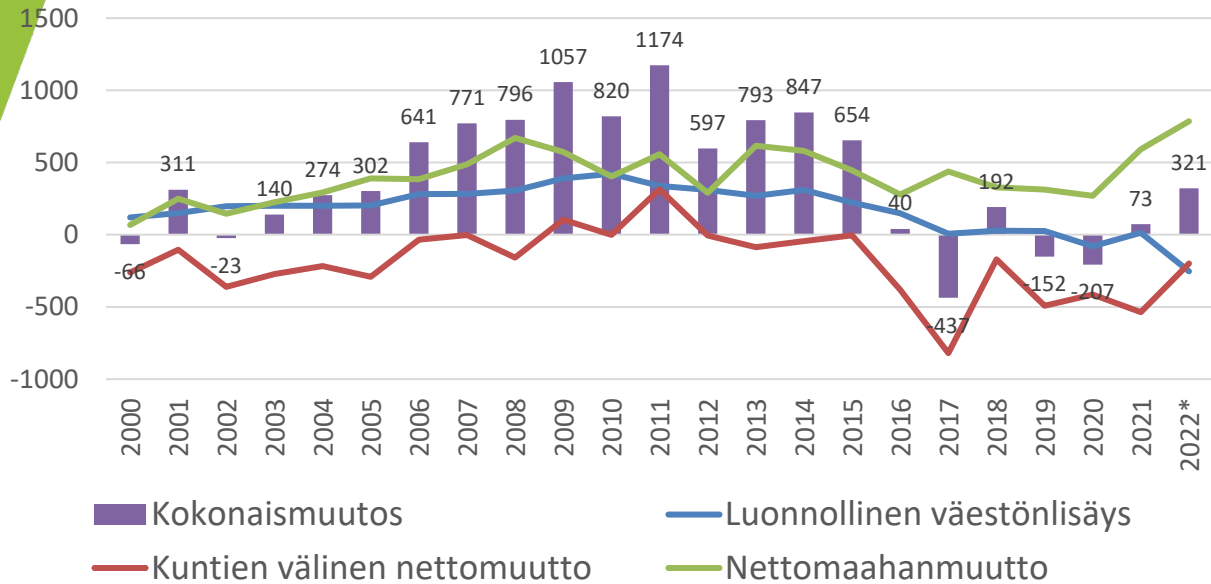

Vasaregionen – Vaasan seutu