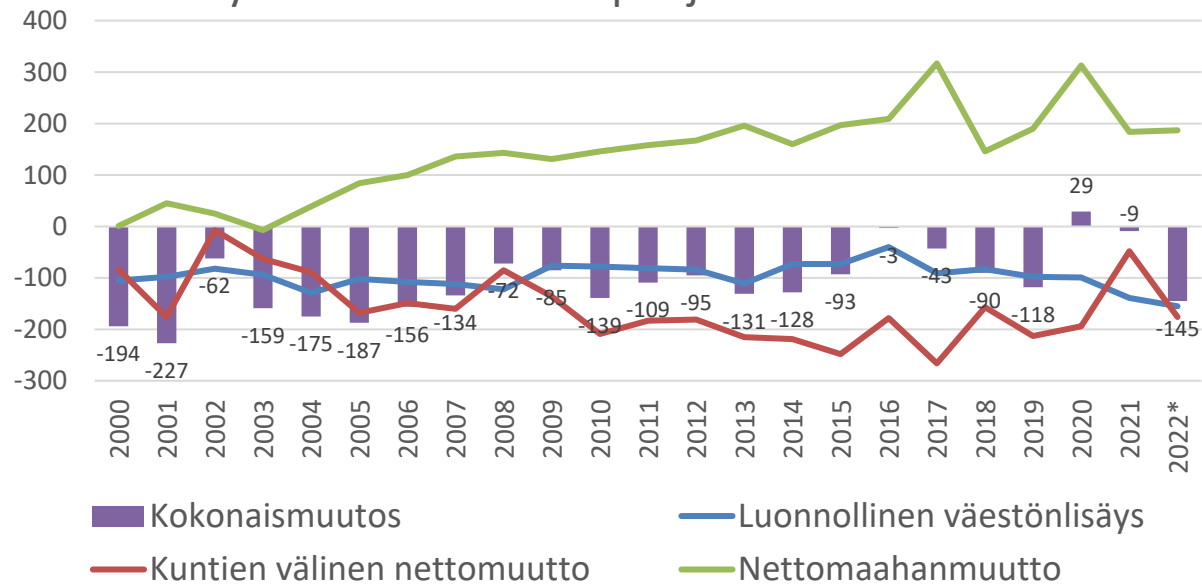

Väestönmuutokset Pohjanmaalla

Österbottens förbund
Pohjanmaan liitto

Väestönmuutokset Pohjanmaalla 2000-luvulla

■ Kokonaismuutos

— Luonnollinen väestönlisäys

— Kotimaan nettomuutto

— Nettomaahanmuutto

*Ennakkotieto

Lähde: Tilastokeskus

Vasaregionen – Vaasan seutu

Jakobstadsregionen - Pietarsaaren seutu

Sydösterbotten - Suupohjan rannikkoseutu

Tack! Kiitos!

Irina Nori

irina.nori@obotnia.fi

Puh. 044 032 0644