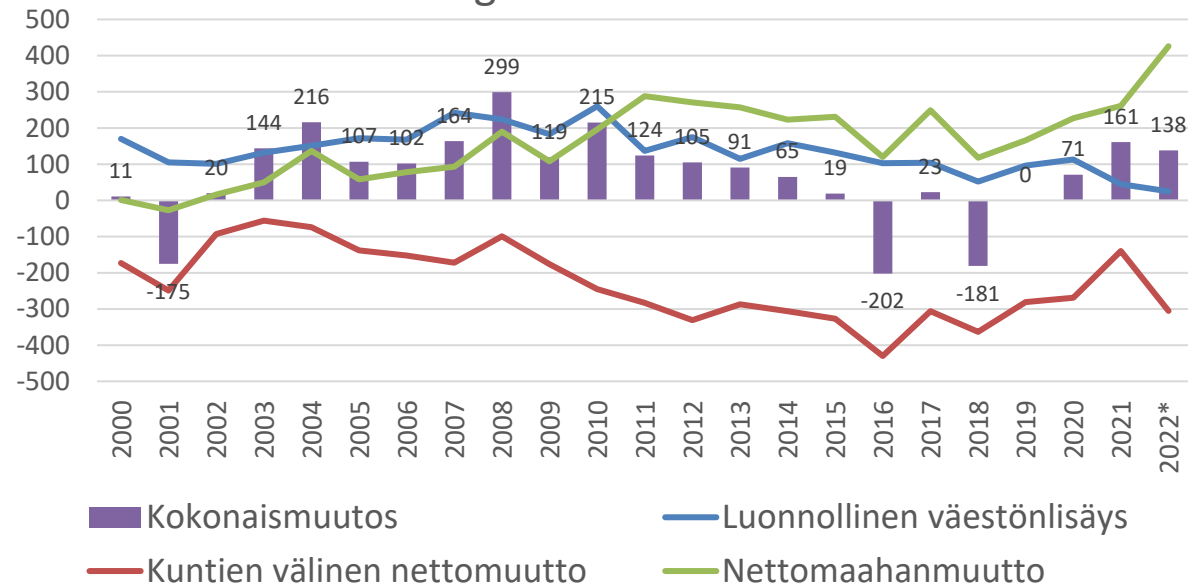

Jakobstadsregionen - Pietarsaaren seutu