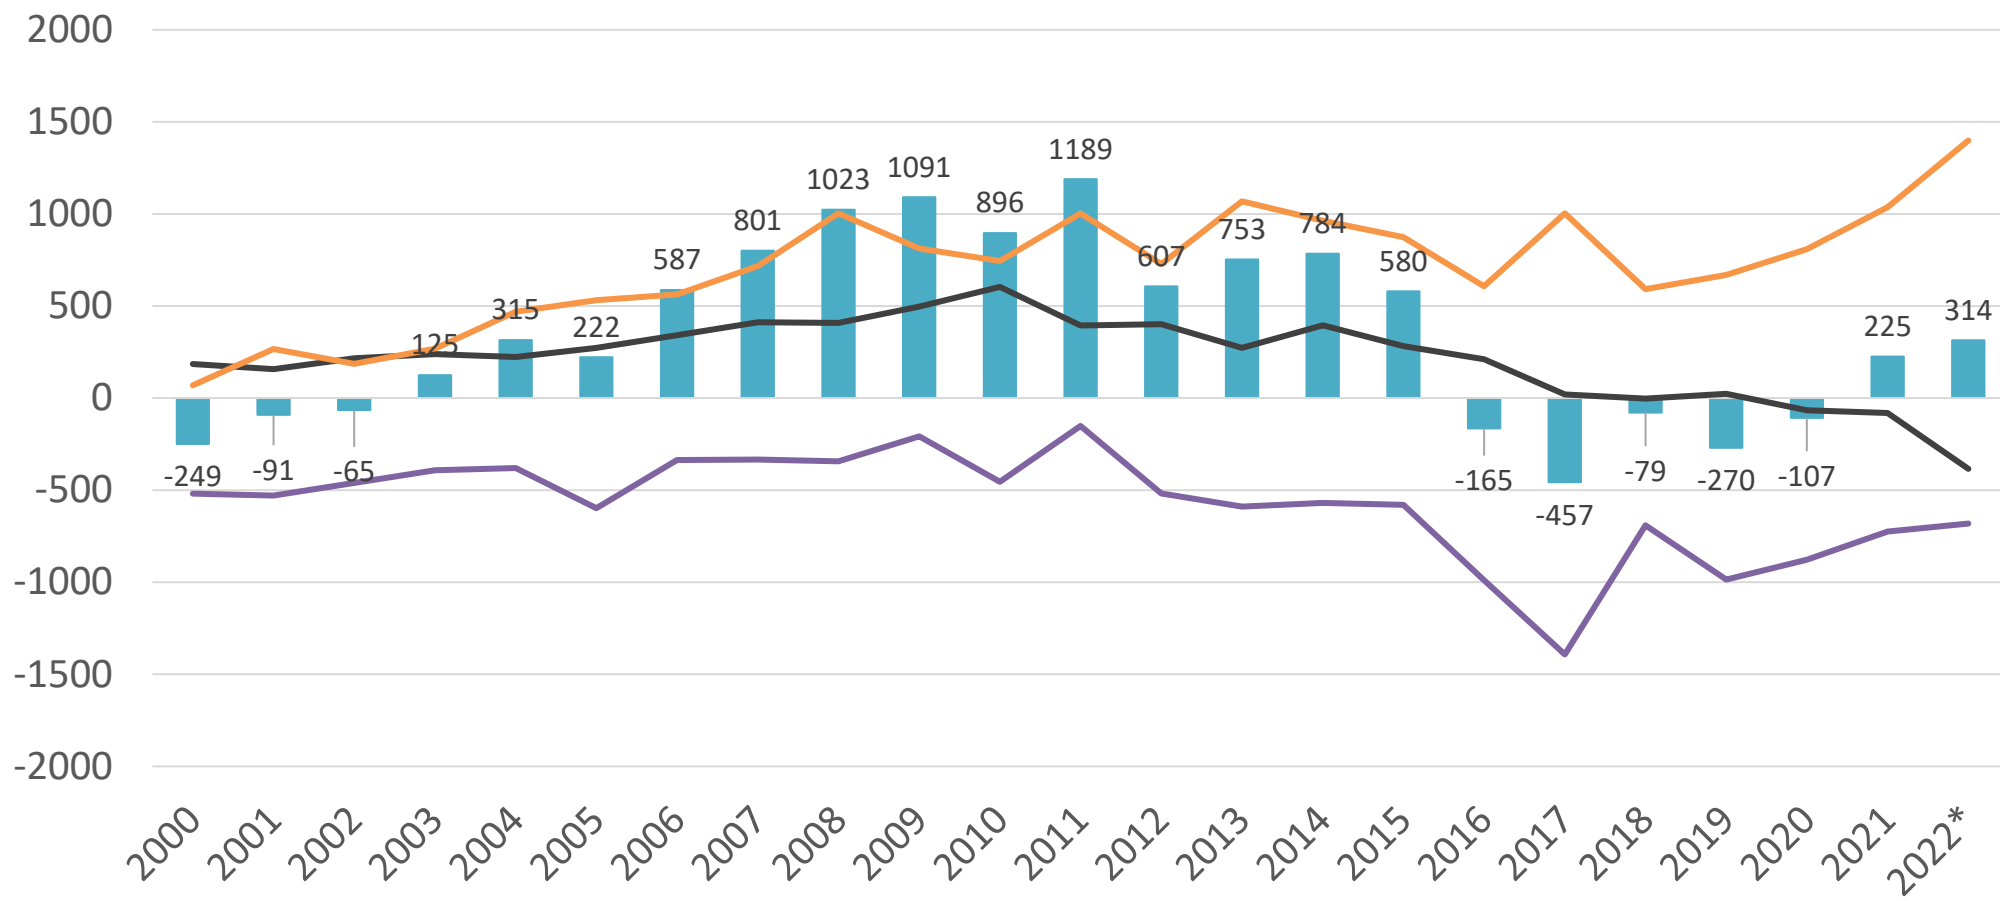

Väestönmuutokset Pohjanmaalla

Österbottens förbund
Pohjanmaan liitto

Väestönmuutokset Pohjanmaalla 2000-luvulla

■ Kokonaismuutos

— Luonnollinen väestönlisäys

— Kotimaan nettomuutto

— Nettomaahanmuutto

*Ennakkotieto